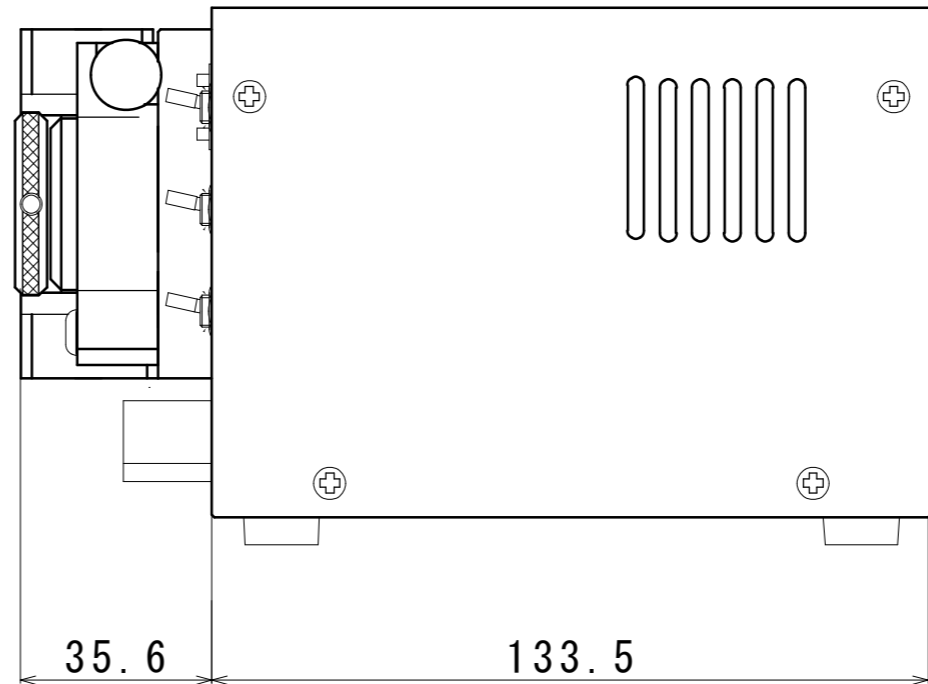

背面

包括仕様

標準使用チューブ：テフロンφ1.0×φ1.6orシリコンφ2×φ4
 回転可変範囲：約0～120r.p.m(max60/max240rpm切替対応)
 流量：1.7ml/min(テフロン)、24ml/min(シリコン) *240rpm時
 最大流量：8ml/min(テフロン#11)、34ml/min(シリコンφ3×φ5)
 吐出圧力：約0.6MPa(テフロン)、約0.2MPa(シリコン)
 起動設定：連続運転・テスト起動
 付加機能：バキューム機能(インターバルタイマ付)
 モード設定：RCモード・OFF・タイマー*
 回転方向：時計方向・反時計方向
 重量：約2.0kg
 付属品：チューブ2m、R.Cコネクター1ヶ、タービン油1ヶ
 *デジタルタイマーは2桁オプションで取付対応

△									
△									
△									
△									
来歴	年月日	記事			品番	部品名	材質	数量	備考
1/1	・	・	・	・	1	品名 ローラーチューブポンプ			
						型・式：MCRP204L			